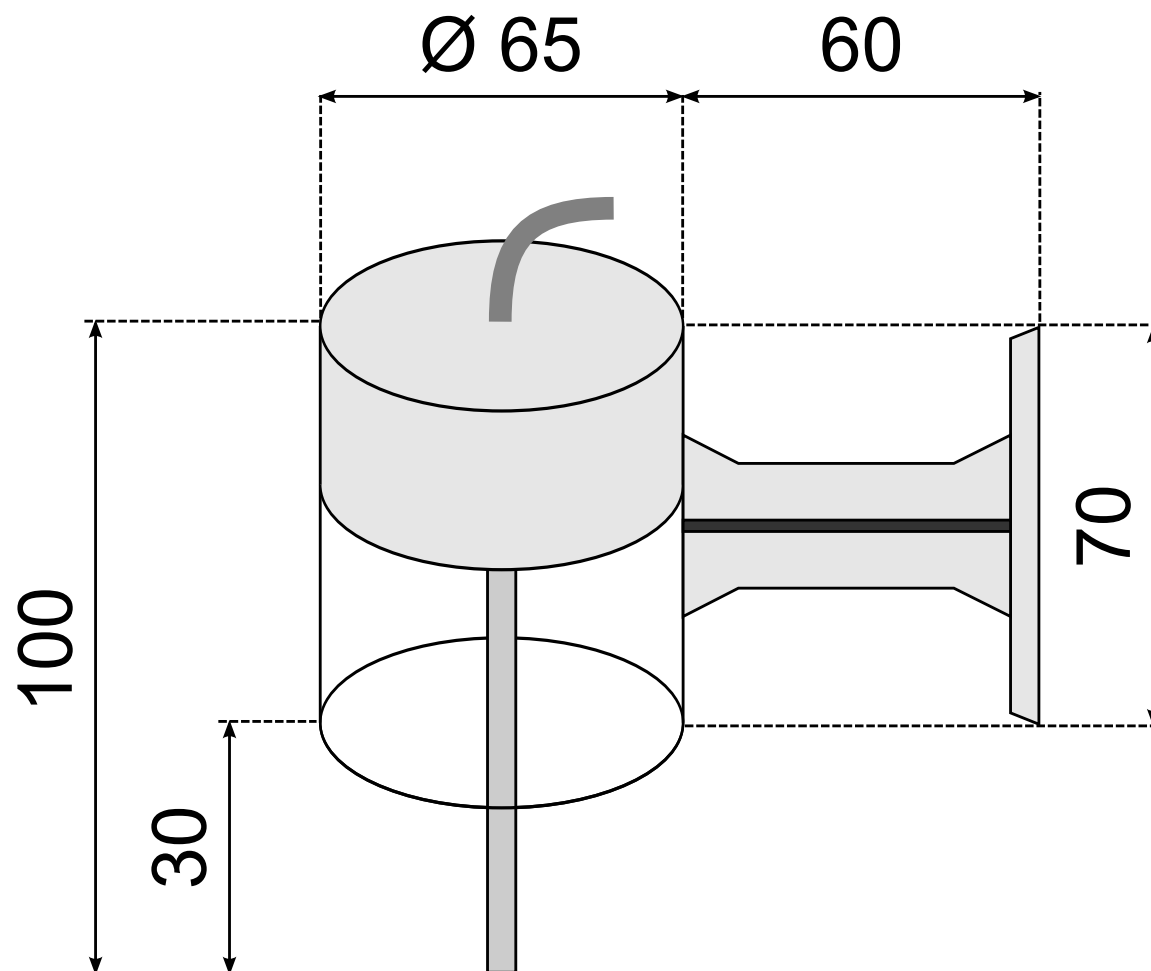

MAVE snímače

NYMBURK s.r.o.

B. Smetany 800, 288 02 Nymburk
web: www.mave-nymburk.cz
e-mail: info@mave-nymburk.cz
tel.: 325 532 709, fax: 325 531 149

Ponorná sonda PSK-1 do kalů, 1 elektroda